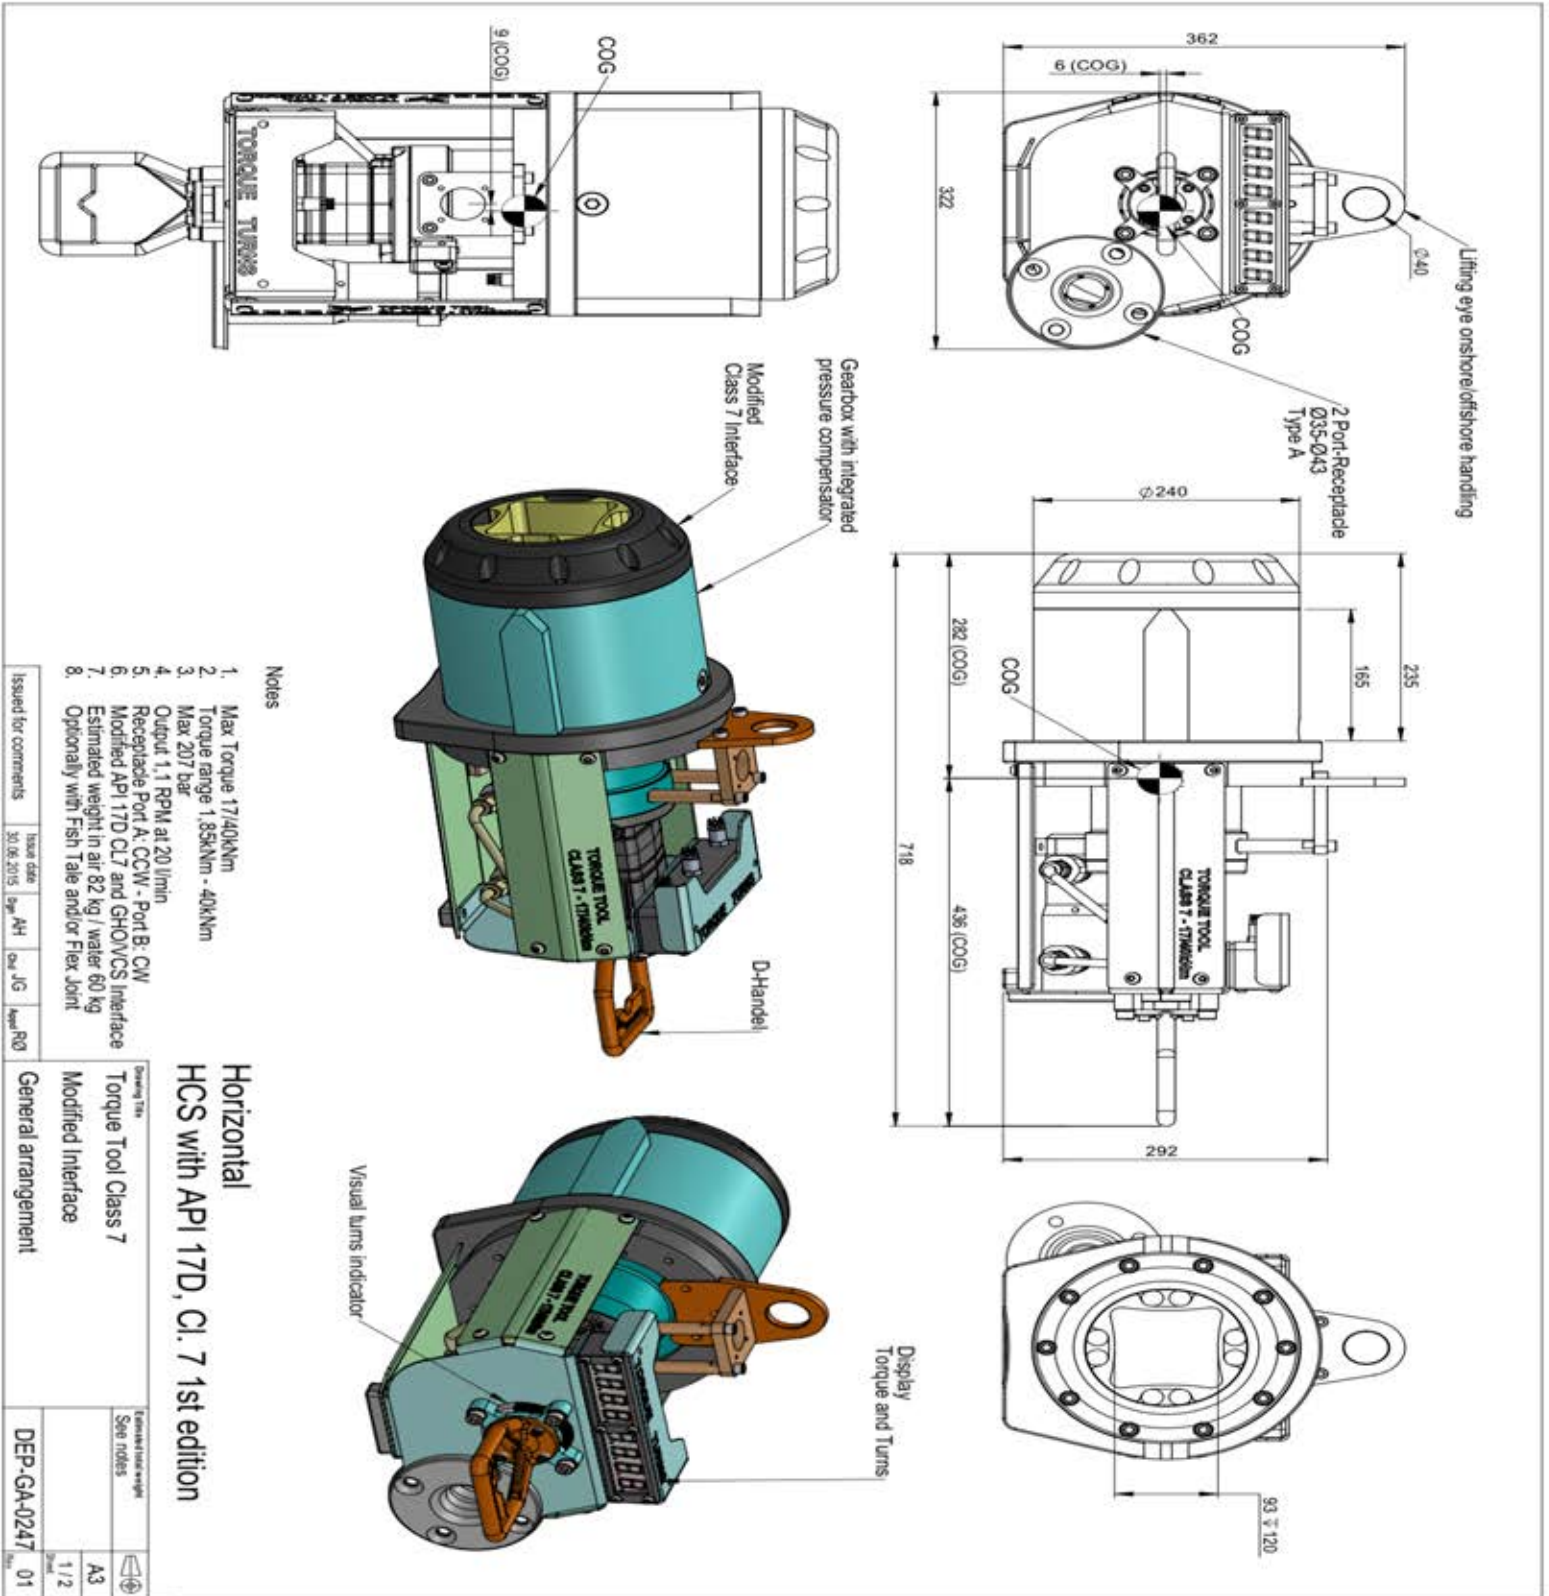

DEPRO CLASS 6/7 TORQUE TOOL

DEPRO CLASS 6/7 TORQUE TOOL